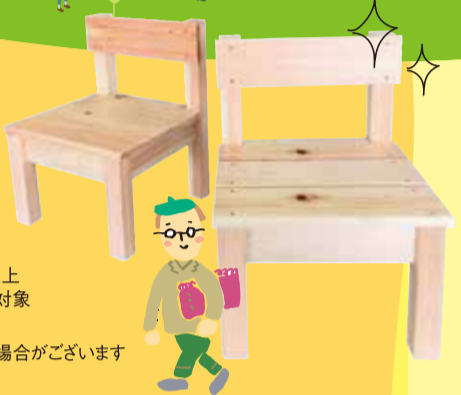

4/28(日) ちびっ子ハッピーデー

あるがキッズデンタルパーク

出張 歯みがきリトミック

1回目 11:00~ 2回目 13:30~

対象:6歳まで(未就学児)のお子さんと保護者様
保育士による楽しいリトミックや
歯科衛生士と一緒に歯磨き教室!
工作もあるよ!

予約制
各回6組

※事前予約はハウジングセンター管理棟までお電話ください

姿勢診断 10:30~14:30(予約不要)

知ってますか?姿勢のクセが歯並びや歯周病にも関係します。